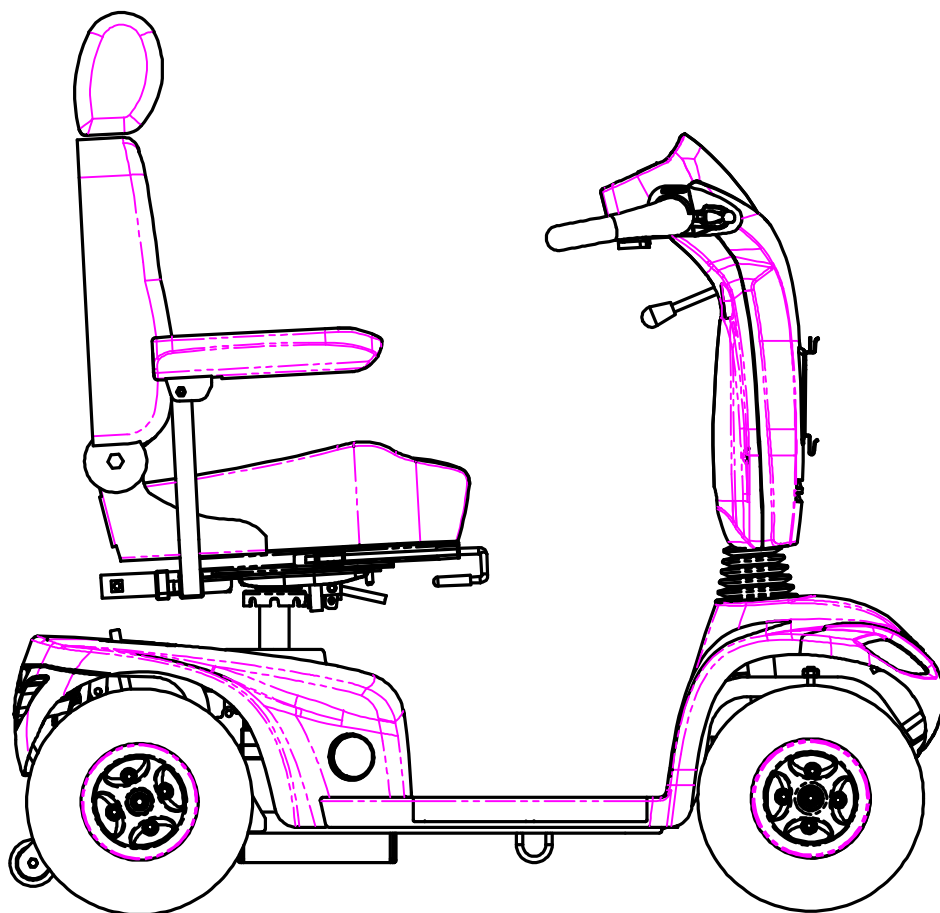

NEW PARTS LIST

顏色 \ 版次	1	2	3	4
RD(紅色)		✓		
BU(藍色)	✓			
SG(銀色)	✓			

Model NO.	HS-559
-----------	--------

分發單位		
國外部		2
業務課		
品保部		1
生管課		1
製造課		1
企劃		1
開發技術課		1
資訊		1
大陸上海廠		
承認	審核	擔當

(FIG. 1) STEERING

HS-559