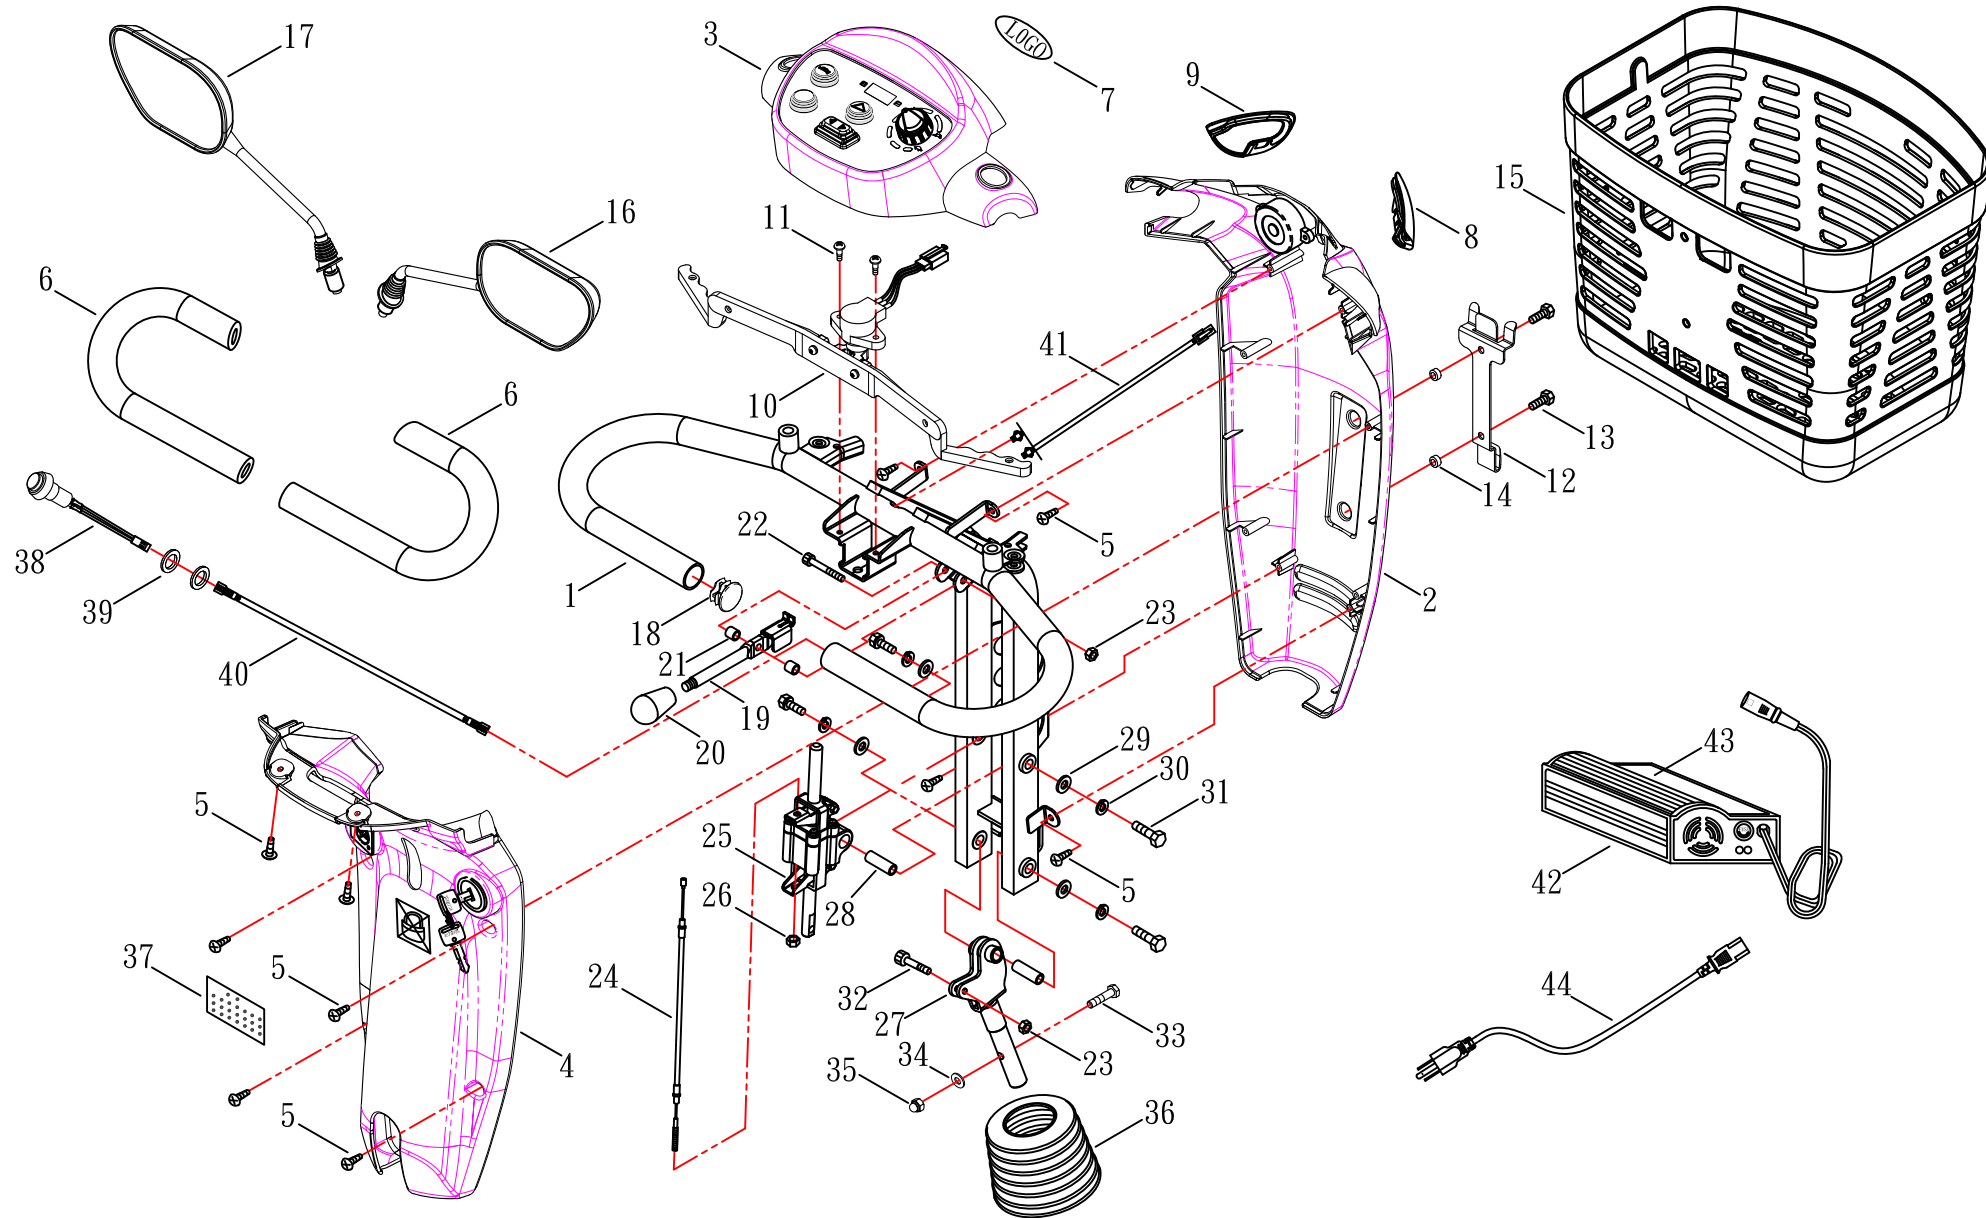

NEW PARTS LIST

顏色 \ 版次	1	2	3	4
RD(紅色)		✓		
BU(藍色)	✓			
SG(銀色)	✓			

Model NO.	HS-559
-----------	--------

分發單位		
國外部		2
業務課		
品保部		1
生管課		1
製造課		1
企劃		1
開發技術課		1
資訊		1
大陸上海廠		
承認	審核	擔當

(FIG. 1) STEERING

HS-559

新增日期:2024. 02. 15

半環形把手

(FIG. 1-1) STEERING

HS-559

新增日期:2024.02.15

半環形把手

(FIG. 2) FRONT FRAME

HS-559