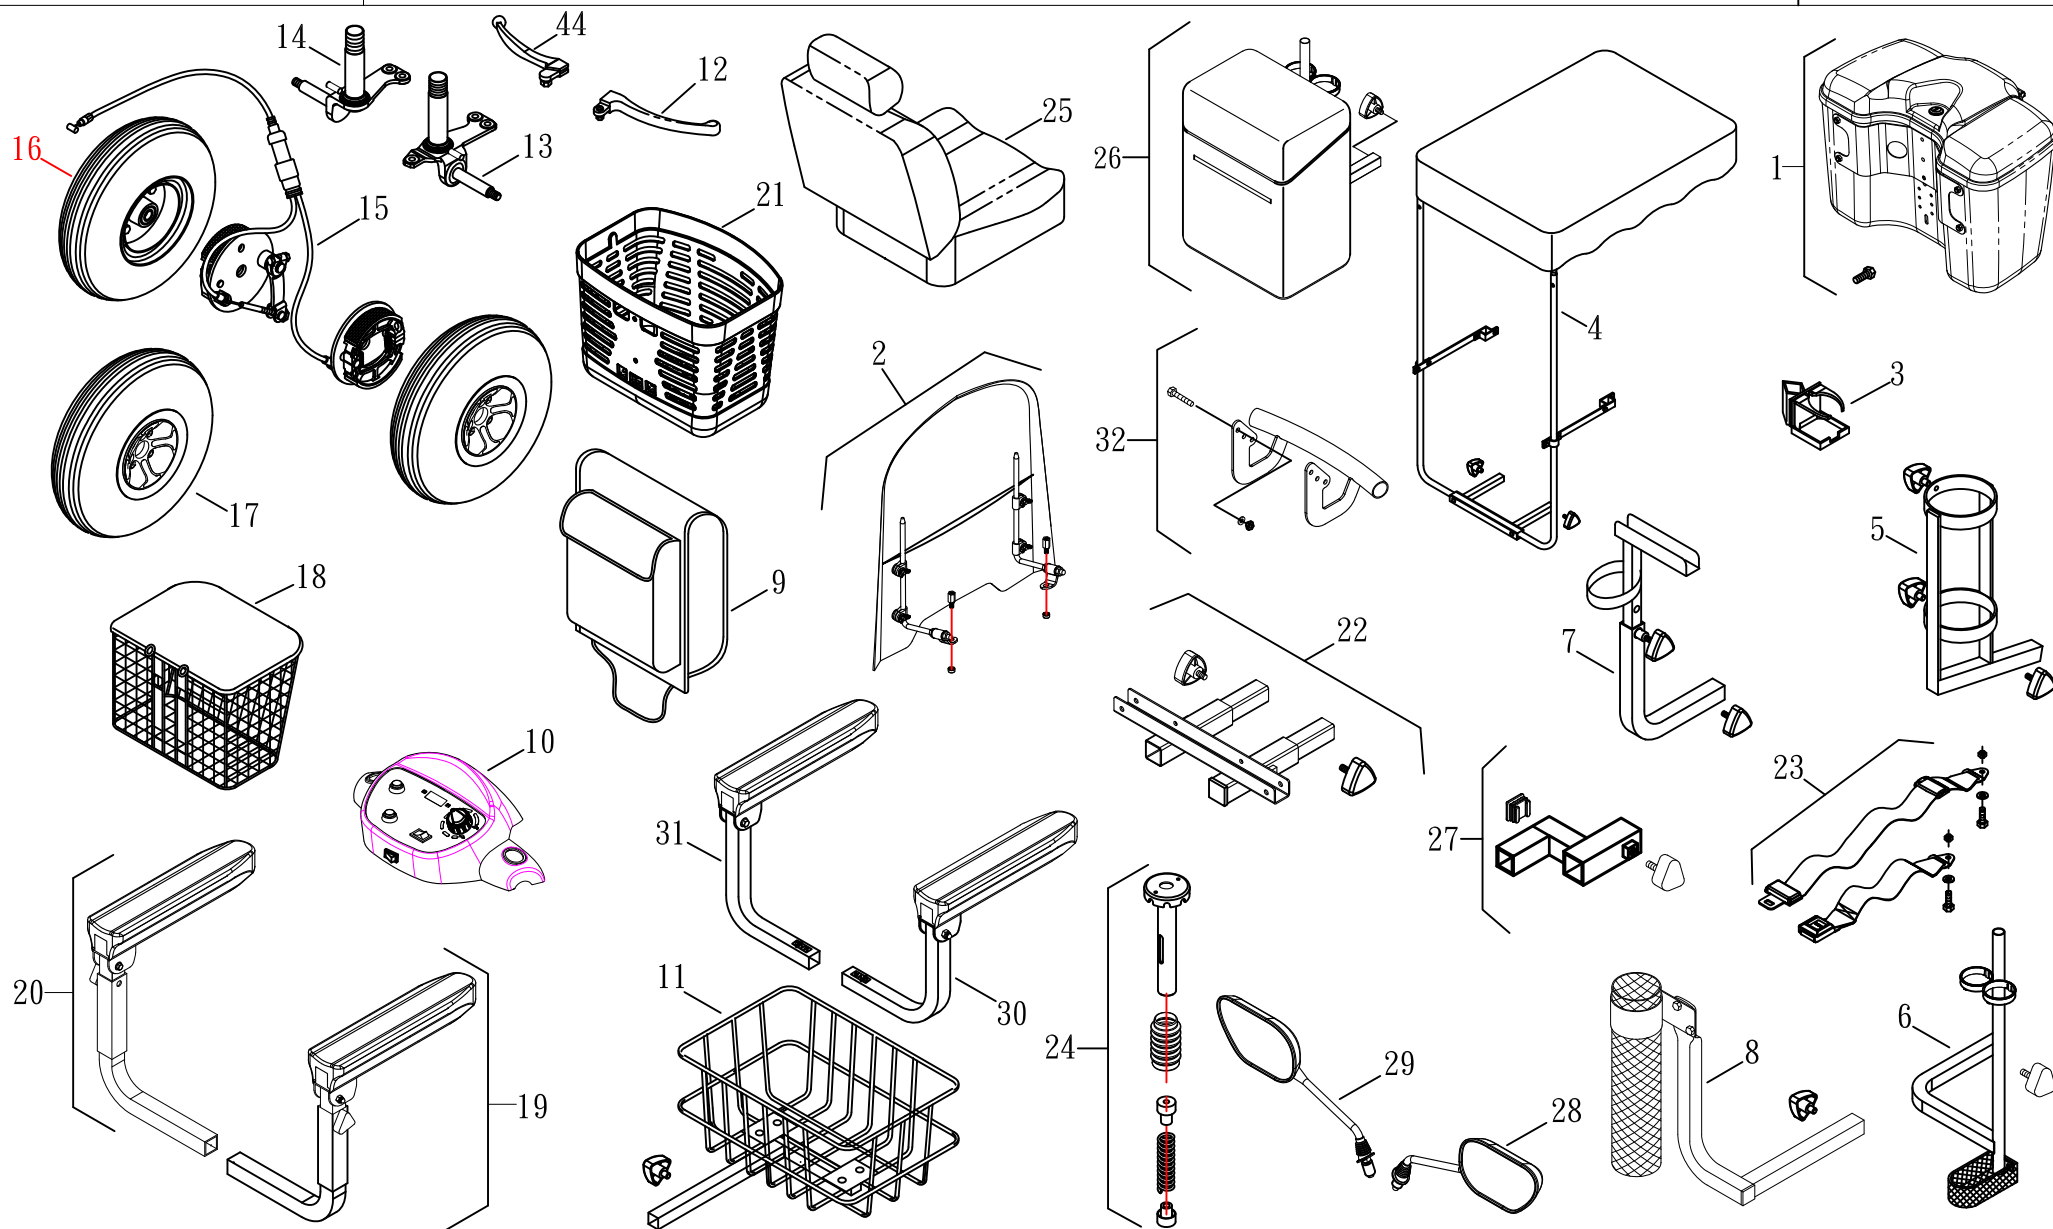

12km

(FIG. 6-1) REAR WHEEL & MOTOR ASSEMBLY

修訂日期: 2022. 08. 08

HS-558 · HS-559

12km

(FIG. 7) ACCESSORY 1/2

HS-559

修訂日期:2024. 02. 15