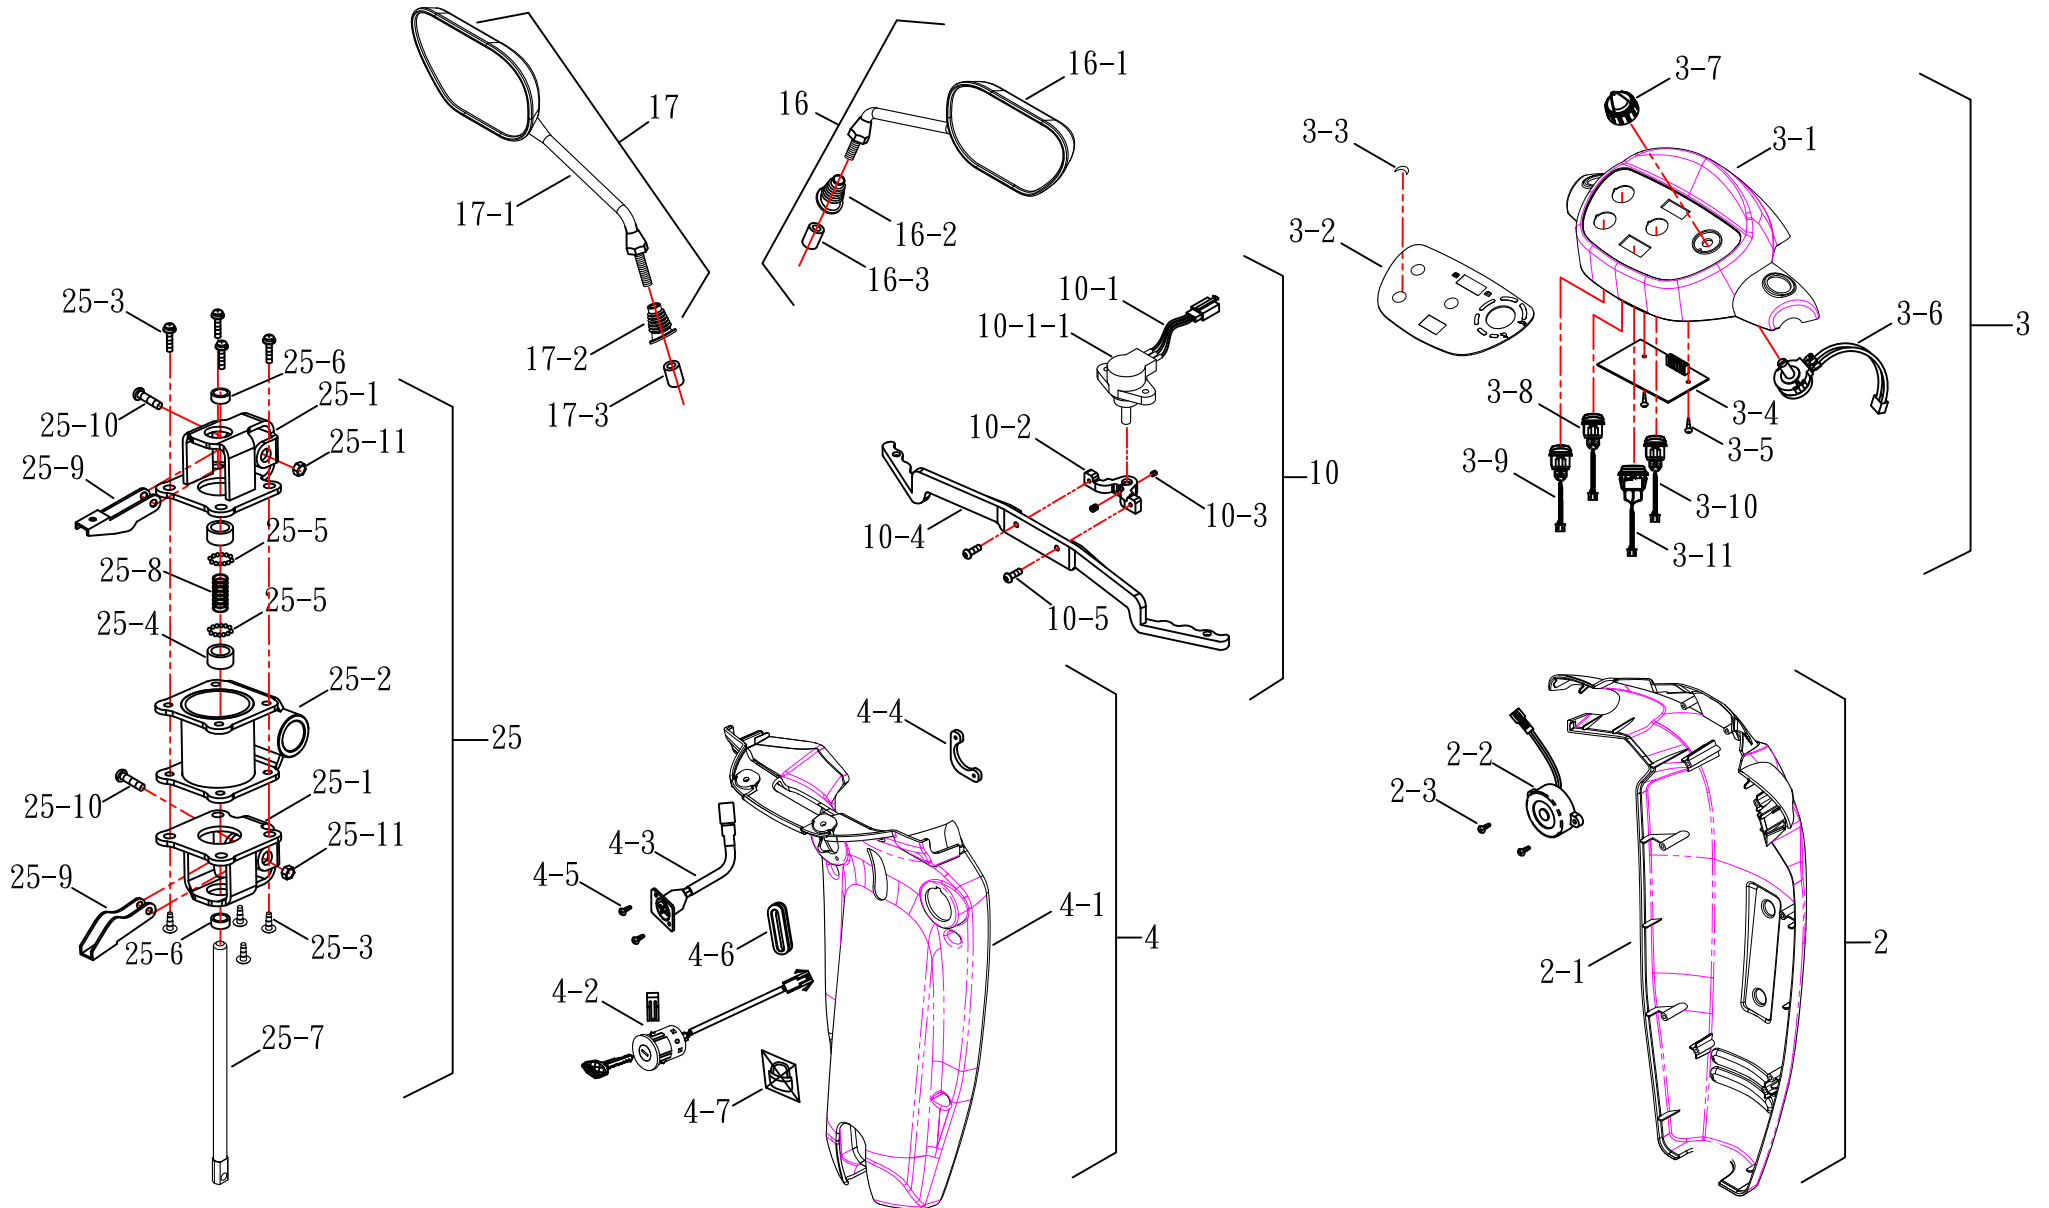

新增日期:2024. 02. 15

半環形把手

(FIG. 1-1) STEERING

HS-559

新增日期:2024.02.15

半環形把手

(FIG. 2) FRONT FRAME

HS-559